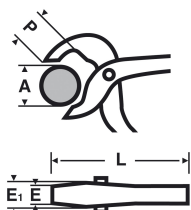

0112 : Ideální izolované kleště - rovné čelisti

Popis

Drážkový račnový systém zabraňující prokluzu pro efektivní uchopení. Potažená PVC rukojeť a chromované ocelové tělo. Rovné čelisti s velkým rozevřením.

Reference

Ref:	A mm	L mm	P mm	E mm	kg
011240	100	400	75	14	1,065