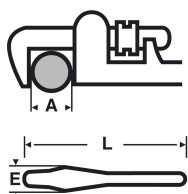

## 0136 : Viragrip ® v provedení z lehké slitiny

### Popis

Tvar vhodný pro práci v těžko dostupných místech (u zdi, podlahy, stropu, mezi trubkami apod.). Vyměnitelná spodní čelist.

### Reference

Ref:	A "	A mm	L "	L mm	E mm	kg
013614	1.1/2	49	14	350	34	0,900
013618	2	60	18	450	39	1,460
013624	2.1/2	76	24	600	47	2,485