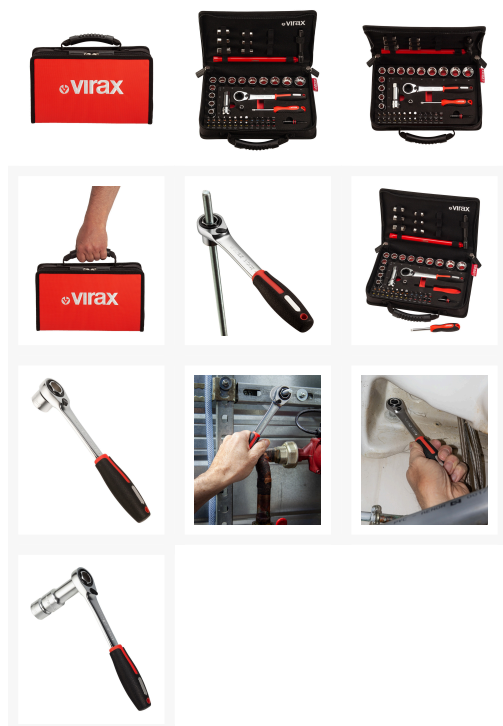

3104: Kufřík s 51 díly - klíč pro matice baterií, prodloužené nástrčné hlavice, bity 1/4"

Nejlepší výrobky :

Plombi'Box: 51 speciálních nářadí pro instalatéry konečně v jednom balení. Speciální matice pro baterie. Snadný přístup k maticím na dlouhým závitovým tyčím. Rychlá a přesná práce u všech druhů šroubů. Praktický a odolný kufřík.

Popis

Speciální klíč na matice pro baterie: malé rozměry umožňují snadný přístup k maticím baterií pod umyvadly. Jeho duté tělo umožňuje práci se závitovými tyčemi. Rozměry 13 mm na klíči + 6 nástrčných hlavice (9, 10, 11, 12, 14 a 17 mm).

Ráčna se 72 zuby, malý krok 5°, přesnost a odolnost. Změna směru pomocí páky.

Prodloužení o 75 mm pro náročně přístupná místa. 13 prodloužených nástrčných hlavice (10 až 19, 21, 22, 24 mm), které se montují přímo do hlavice ráčny = velmi kompaktní celek. Ideální pro matice na dlouhé závitové tyči: matice pro upevnění ohřivačů vody, umyvadla, nosné konstrukce WC, klimatizace, lišty Müpro, příchytka sprinkleru...

Magnetický držák bitu s uzamčením. Praktické: šroub je magnetem přichycen na šroubovací bit. Uzamčení brání náhodnému pádu bitu. Rychlé šroubování pomocí vrtačky.

Madlo šroubováku s plastem ze dvou materiálů pro optimální komfort.

26 koncovek s barevným kódem pro všechny druhy šroubů. Phillips®: PH1-2-3 ; Posidriv®: PZ1-2-3 ; Ploché: 3,5-4,5-6,5-8 mm ; 6-hranný: 2-2,5-3-4-5-6-7-8 mm ; Torx: TX9-10-15-20-25-27-30-40.

Rychlá identifikace koncovek díky barevným kódům.

Kufřík ze dvou materiálů: 1200 x 1200 denierů spojuje pružnost s odolností. Nepropustný vinyl se snadno čistí: ideální pro vlhká pracoviště s vysokou nečistotou. Dvojitý zip pro snadné otevírání/zavírání. Snadné přenášení za držadlo.