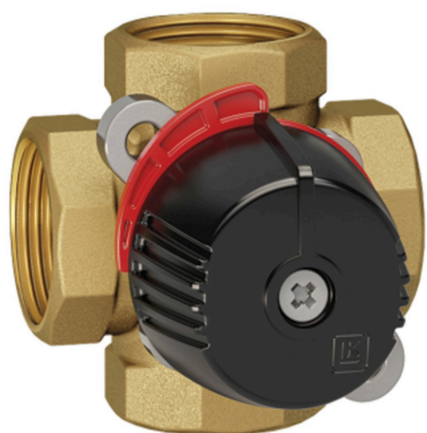

2950: Sada čtyřcestných ventilů

Popis

Reverzní ventil průtoku pro odstranění kalu s Virafalem.

Umožňuje efektivnější odstraňování kalu v obou směrech bez manipulace s hadicí.

3/4" samice připojení.

Více informací

Dodáváno s

3 přípojky M/M 3/4" a 1 přípojka M/F 3/4".

Reference

Ref:	Rozměry mm	kg
295060	110 x 110 x 90	0,685