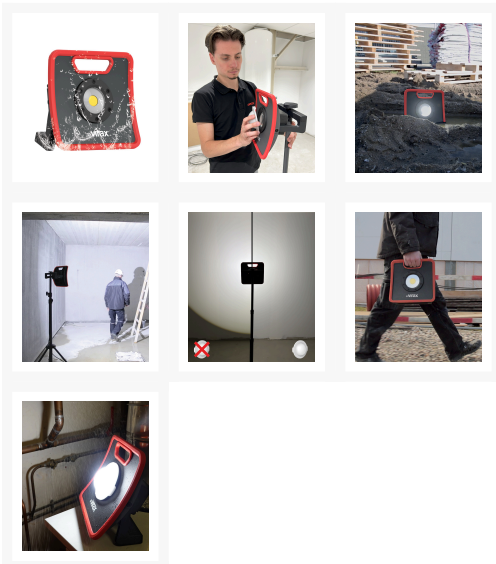

Artikelnummern

Art.-Nr.:	Bezeichnung	Abmessung mm	kg
262823	Wasserdichter XXL-Scheinwerfer	235 x 233 x 88	2,300