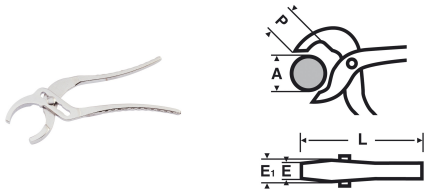

0113 : Hocheffiziente Armaturenzange

Beschreibung

Ideal zum Festziehen und Lösen großer, schwer zugänglicher Muttern. Abgerundete Form der Greifer, ideal für sanitäre Anlagen (Siphons, Rohrmuffen,...). 3 Verstellpositionen. Geliefert mit Kunststoffgreifer.

Artikelnummern

Art.-Nr.:	A mm	L mm	P mm	E mm	kg
011324	60	240	42	10	0,310