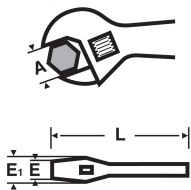

0108 : Κλειδί κρεμαγιέρας

Description

Κλειδί υψηλής αντοχής με μεγάλο άνοιγμα. Ευκολία στη ρύθμιση.

Σώμα και παξιμάδι από χάλυβα θερμικά επεξεργασμένο. Ρεκτιφιαρισμένο, χρωμιωμένο φινίρισμα.

Κωδικοί

Κωδ.:	A μέγιστο mm	A δγwno παξιμάδι	E mm	L "	L mm	kg
010823	60	39 mm - 1.1/2"	17	9	230	0,480
010828	70	45 mm - 1.3/4"	20	11	280	0,780
010838	80	52 mm - 2.1/16"	22	15	375	1,580