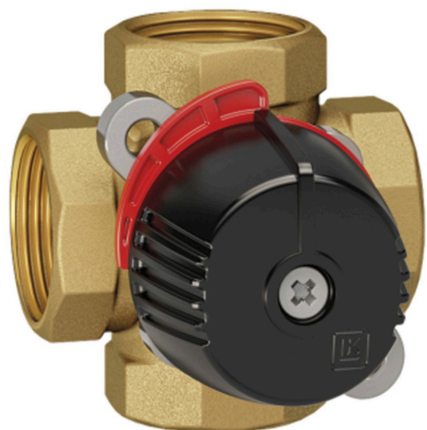

2950: Κιτ βαλβίδας 4 κατευθύνσεων

Περιγραφή

Βαλβίδα αντιστροφής ροής για αφαίρεση λάσπης με Virafal.

Επιτρέπει την αποτελεσματικότερη απομάκρυνση της λάσπης και προς τις δύο κατευθύνσεις χωρίς χειρισμό εύκαμπτου σωλήνα.

Θηλυκές συνδέσεις 3/4".

Περισσότερες πληροφορίες

Η συλλογή περιλαμβάνει

3 συνδέσεις M/M 3/4" και 1 M/F 3/4" σύνδεση

Κωδικοί

| Κωδ.: | Διαστάσεις mm | kg |
|--------|----------------|-------|
| 295060 | 110 x 110 x 90 | 0,685 |