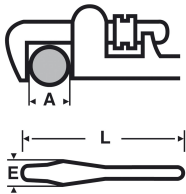

0136: Llave Viragrip® "pico de pato" de aleación ligera

Description

Ideal para trabajar sobre espacios reducidos: a lo largo de los muros, suelos, entre tubos, al ras de los techos. La mordaza fija puede ser reemplazada.

Referencias

Ref:	A "	A mm	E mm	L "	L mm	kg
013614	1.1/2	49	34	14	350	0,900
013618	2	60	39	18	450	1,460
013624	2.1/2	76	47	24	600	2,485