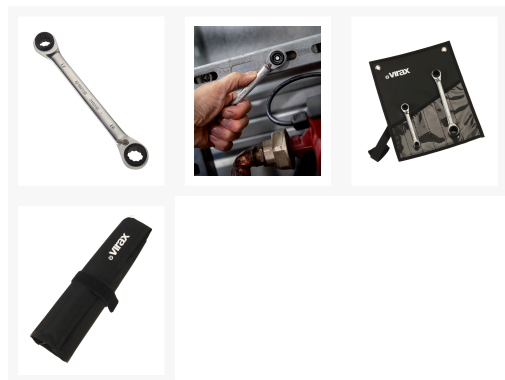

## 3103 : llaves con carraca 4 en 1

### Los + de los productos :

**Práctica:**

2 llaves = 8 dimensiones: 8, 10, 12, 13, 16, 17, 18, 19 mm.

**Confort:**

Palanca de inversión.

**Rapidez:**

Llave con carraca con un ángulo de recuperación de 5°.

### Descripción

Aumento de peso y de espacio. Ideal para las intervenciones en sitio.

Ref. 310330: Suministrado en estuche flexible reutilizable.