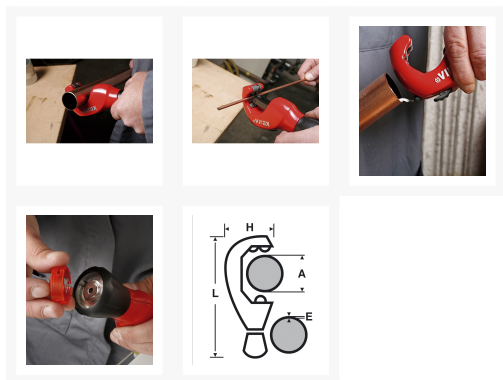

2104: Cortatubos cobre ZR 35 3-35 mm

SOFT TOUCH

Los + de los productos :

Pomo Soft Touch® con avance/retroceso rápido y antideslizante.
Cambio **rápido** de cuchilla **y sin herramientas**.
4 rodillos para un guiado perfecto del tubo.

Descripción

Espesor máx.: 2 mm.

Corte preciso de Ø 3 hasta Ø 35 mm.

1 cuchilla de recambio.

Escariador rotativo retráctil e intercambiable. Cuchilla intercambiable.

Rodillos con ranura que permiten el corte exacto sobre un «racor loco».

Tapa de diferente color según el material a cortar.

Referencias

Ref:	A mm	A " OD	L mm	H mm	E máx. mm	kg
210443	3 - 35	1/8 - 1.3/8	165	64	2	0,450