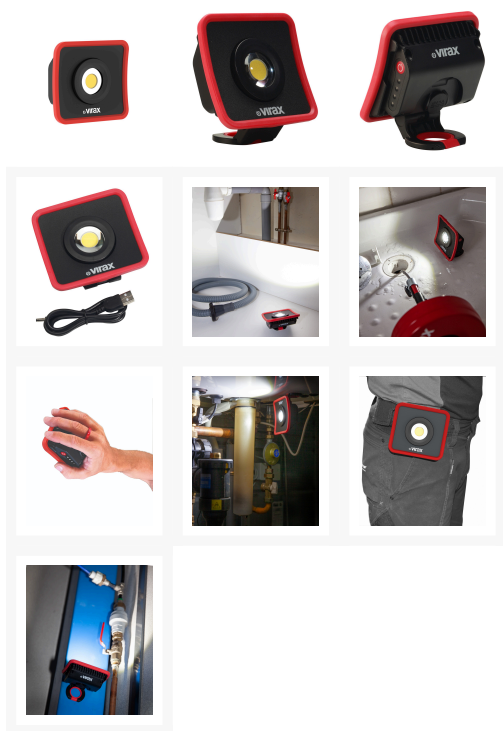

Referencias

Ref:	Dimensión mm	kg
262821	104 x 96 x 38	0,250