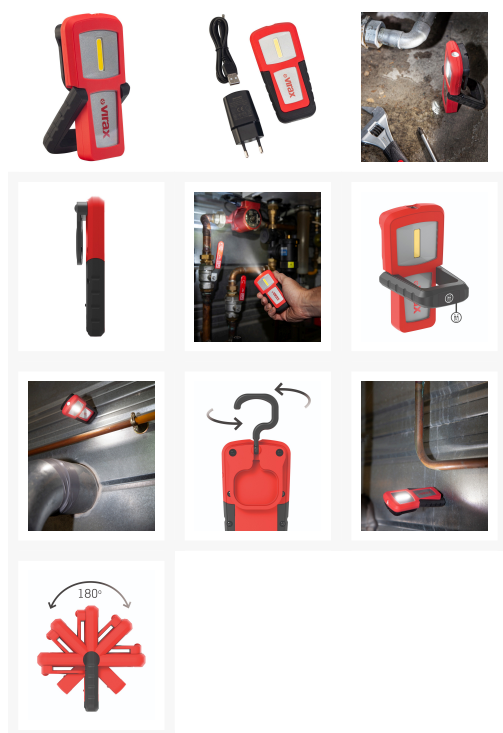

2628 : Lámpara compacta PRO 2-EN-1

Los + de los productos :

Polivalente con su **doble función spot direccional** o **iluminación extensa**.
Se adapta a todas las configuraciones con su **pie articulado imantado**.
Gran autonomía con su batería Li-ion 3,7V.

Descripción

Utilización polivalente según sus necesidades: spot direccional o iluminación extensa.

Adaptada a todas las condiciones de trabajo gracias a su protección IP65. Posiciones de orientación múltiples para responder a todas las configuraciones de iluminación con su gancho de suspensión retráctil y su pie articulado imantado orientable a 180°.

Caja robusta y ergonómica ultra-fina (solamente 13mm) para una excelente toma en mano, se desliza fácilmente en el bolsillo.

Iluminación potente hasta 200 lúmenes y consumo de energía reducido gracias a su tecnología de LED COB.

Autonomía hasta 6 horas gracias a su batería Li-ion 3,7V / 1600 mAh.

Intensidad luminosa ajustable a 50% o 100% de potencia.

Cargador y cable de recarga incluidos.

Referencias

Ref:	Dimensión mm	kg
262822	122 x 60 x 28	0,130