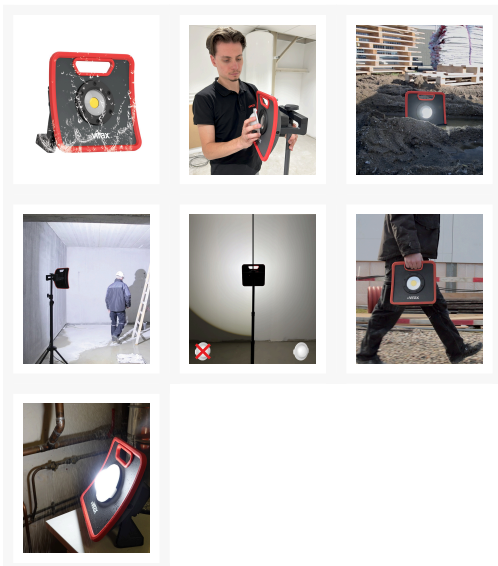

Referencias

Ref:	Designación	Dimensión mm	kg
262823	Proyector XXL estanco	235 x 233 x 88	2,300