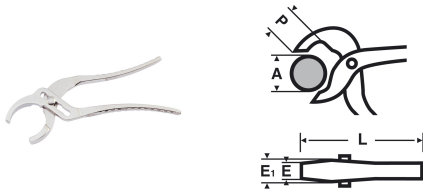

0113: Tenaza de Sifón

Descripción

Gran apertura. Ideal para el apriete y el aflojamiento de grandes tuercas con difícil acceso.

Forma redondeada de las mordazas adaptada a las instalaciones sanitarias (sifones, manguitos ,). 3 posiciones de reglaje. Se entrega con fundas de plástico en las mordazas.

Referencias

Ref:	A mm	L mm	P mm	E mm	kg
011324	60	240	42	10	0,310