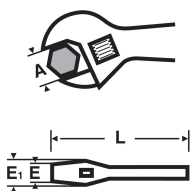

0108 : Clé à crémaillère

Description

Clé robuste à grande ouverture. Facilité de réglage.
Corps et molette en acier traité. Finition meulée chromée.

Références

Ref	A maxi mm	A écrou 6 pans	E mm	L "	L mm	kg
010823	60	39 mm - 1.1/2"	17	9	230	0,480
010828	70	45 mm - 1.3/4"	20	11	280	0,780
010838	80	52 mm - 2.1/16"	22	15	375	1,580