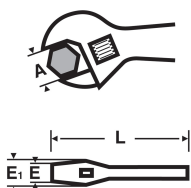

0108 : Clé à crémaillère

Description

Clé robuste à grande ouverture. Facilité de réglage.
Corps et molette en acier traité. Finition meulée chromée.

Références

Ref	A maxi mm	A écrou 6 pans	L "	L mm	E mm	kg
010823	60	39 mm - 1.1/2"	9	230	17	0,480
010828	70	45 mm - 1.3/4"	11	280	20	0,780
010838	80	52 mm - 2.1/16"	15	375	22	1,580