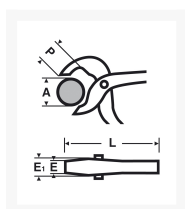

0109 : Pince multiprise à branches entrecroisées Vanadix®

Description

Excellent serrage sur toute forme de pièces.
7 positions de réglage : très grande précision.
Branches entrecroisées anti-pincement.

Références

Ref	A mm	L mm	P mm	E mm	kg
010917	17	175	18,5	6	0,160
010924	30	240	27	7	0,310
010930	36	300	35	10,5	0,485
990008	17 - 30 - 36	175 - 240 - 300	18,5 - 27 - 35	6 - 7 - 10,5	0,955