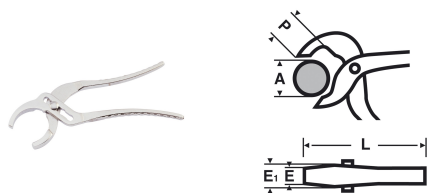

0113 : Pince sanitaire grande capacité

Description

Idéale pour le serrage et le desserrage des gros écrous difficilement accessibles. Forme arrondie des mâchoires adaptée aux installations sanitaires (siphons, manchons, ...). 3 positions de réglage.
Livrée avec mors plastique.

Références

Ref	A mm	L mm	P mm	E mm	kg
011324	60	240	42	10	0,310