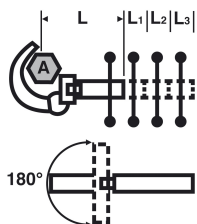

2614 : Clé lavabo Sanicrom® réversible

Description

Pour écrous ou raccords de lavabo, baignoire, évier ou bidet.

Serrage et desserrage possible par pivotement sans démontage de la mâchoire.

Outil destiné au serrage et desserrage de pièces difficiles d'accès.

Profil de mâchoire permettant l'autoserrage.

Références

Ref	Capacité écrou sur plats " (A)	Capacité écrou sur plats mm (A)	L mm	kg
261420	1.1/2	38	240	0,565