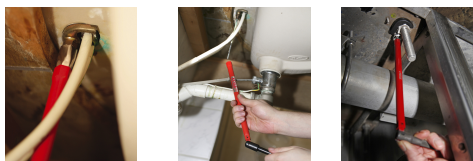

#### Maniable :

Faible encombrement pour accéder aux écrous peu accessibles.  
Convient à la plupart des robinets.

#### Pratique :

Embout et bras creux pour ne pas être gêné par les tiges filetées.

### Description

Pour le montage et le démontage des robinets et mitigeurs à fixation avec écrou. Bras creux de 25 cm de longueur. Embout creux pour écrous hexagonaux de 13 mm.

Mâchoire amovible, ajustable jusqu'au Ø 32 mm - 1.1/4", pour écrous ou raccords de lavabos, baignoires, éviers ou bidets.  
Autres embouts fournis : 9, 10, 11, 12, 14, 17 mm.