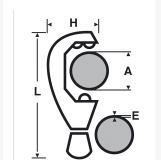

2104 : Coupe-tube inox ZR 35 3-35 mm

SOFT TOUCH

Les + produit :

Pommeau Soft Touch® à avance/retour rapide et antidérapant.

Changement de molette rapide et sans outil.

4 rouleaux pour un guidage parfait du tube.

Description

Épaisseur maxi : 3,2 mm .

Coupe précise du Ø 3 jusqu'au Ø 35 mm.

1 molette de rechange.

Ebavureur rotatif rétractable à lame interchangeable.

Capuchon de couleur différente selon le matériau à couper.

Références

Ref	A mm	A" OD	L mm	H mm	E maxi mm	kg
210471	3 - 35	1/8 - 1.3/8	165	64	3,2	0,450