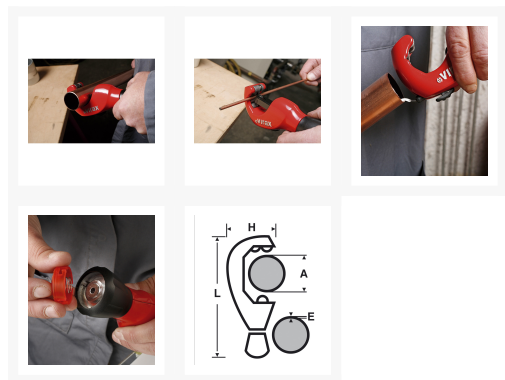

2104 : Coupe-tube cuivre ZR 35 3-35 mm

SOFT TOUCH

Les + produit :

Pommeau Soft Touch® à avance/retour rapide et antidérapant.
Changement de molette rapide et sans outil.
4 rouleaux pour un guidage parfait du tube.

Description

Epaisseur maxi : 2 mm.

Coupe précise du Ø 3 jusqu'au Ø 35 mm.

1 molette de rechange.

Ebaveur rotatif rétractable à lame interchangeable.

Idéal pour les coupes au ras des collets : **rouleaux avec gorge**.

Capuchon de couleur différente selon le matériau à couper.

Références

Ref	A mm	A" OD	L mm	H mm	E maxi mm	kg
210443	3 - 35	1/8 - 1.3/8	165	64	2	0,450