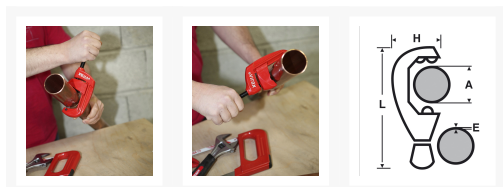

2104 : Coupe-tube cuivre 14-54 mm

Description

Épaisseur maxi : 2 mm.

Molette montée sur coulisseau.

Molette et rouleaux phosphatés.

Pommeau permettant une bonne prise en main.

SOFT TOUCH

Références

Ref	A mm	A" OD	L mm	H mm	E maxi mm	kg
210447	14 - 54	1/2 - 2.1/8	183	79	2	0,555