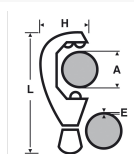

## 2104 : Coupe-tube plastique ZR 35 3-32 mm

**SOFT TOUCH**

### Description

**Epaisseur maxi : 3 mm.**

Pour tubes en plastique, en matériaux composites et en multicouches.

Coupe précise du Ø 3 jusqu'au Ø 32 mm.

1 molette de rechange.

Ebavureur rotatif rétractable à lame interchangeable.

### Références

Ref	A mm	A" OD	L mm	H mm	E maxi mm	kg
210487	3 - 32	1/8 - 1.1/4	165	64	3	0,450