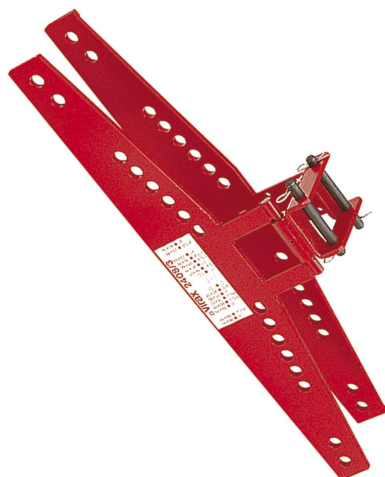

## 2402 - 2408 : Flasque articulé 3"

### Description

Pour tubes Gaz série moyenne et série forte.

### Références

Ref	Désignation	Ø "	Pour vérin	kg
240120	Diabolo pour Flasque articulé (x1)	3/8 - 3	n°3	3,970
240228	Flasque articulé	3/8 - 3	n°3	33,000