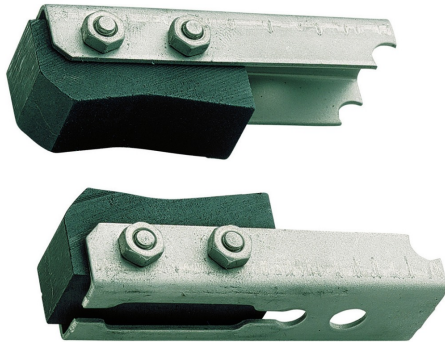

5270 : Accessoires Cobraz®

Références

Ref	Désignation	Type	kg
527030	Paire d'électrodes avec support	Prismatiques	0,090
527032	Paire d'électrodes avec support	Tiges/cylindriques	0,120
527038	Paire d'électrodes sans support	Tiges/cylindriques	0,020
527033	5 x Paires d'électrodes sans support	Tiges/cylindriques	0,260
528346	Brasure tendre Ø 2 mm - 250g	-	0,250
528420	Smarflux : Pâte à braser pour préparer la brasure des tubes cuivre	-	0,280