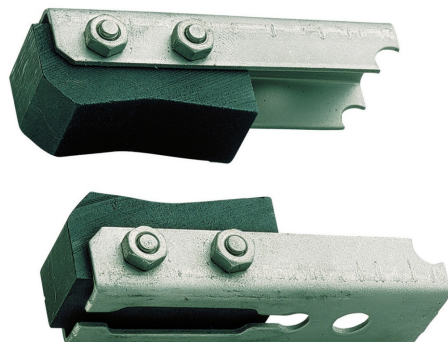

5270 : Accessoires Cobraz®

Références

Ref	Désignation	Type	kg
528346	Brasure tendre Ø 2 mm - 250g	-	0,250
528420	Smarflux - Pâte à braser pour préparer la brasure à l'étain des tubes cuivre	-	0,280