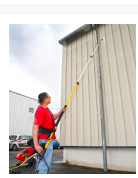

2932 : Accessoires pour hydrocureuse

Description

Une gamme complète d'accessoires :

- Lance télescopique : nettoyage des façades jusqu'à 5 m.
- Harnais pour lance télescopique : aide au maintien de la lance.
- Lance coudée gouttière : nettoyage de gouttières, fonctionne uniquement avec la lance télescopique.
- Crépine d'aspiration : filtre l'eau à partir d'un réservoir externe (flexible 3 m).
- Buse 4 jets : 3 rétro-jets + 1 jet frontal pour attaquer le bouchon.
- Buse rotative : jets tournants pour canalisations très encrassées, mousses, ...
- Flexible de débouchage.

Références

Ref	Désignation	293230	293280	kg
293233	Lance télescopique	ok	ok	3,000
293234	Harnais pour lance télescopique	ok	ok	0,900
293235	Lance coudée gouttière	ok	ok	1,200
293236	Crépine d'aspiration	-	ok	5,200