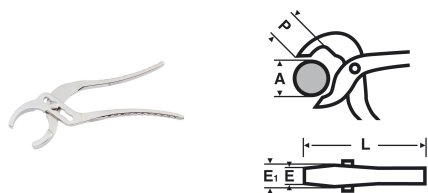

0113 : Pince sanitaire grande capacité

Description

Idéale pour le serrage et le desserrage des gros écrous difficilement accessibles. Forme arrondie des mâchoires adaptée aux installations sanitaires (siphons, manchons, ...). 3 positions de réglage. Livrée avec mors plastique.

Références

Ref	A mm	L mm	P mm	E mm	kg
011324	60	240	42	10	0,310