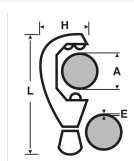

2104 : Tagliatubi ZR 35 plastica e multistrato 3-32 mm

I prodotti + :

Pomello Soft Touch® ad avanzamento/ritorno rapido e antislittamento.
Sostituzione della rotella **rapida e senza l'utilizzo di utensili.**
4 rulli per una guida perfetta del tubo.

Descrizione

Spessore massimo: 3 mm.

Taglio preciso da Ø 3 fino a Ø 32 mm.

1 rotella di ricambio.

Sbavatore rotativo retrattile a lama intercambiabile.

Capuccio colorato differente in funzione del materiale da tagliare.

Riferimenti

Rif.:	A mm	A " OD	L mm	H mm	E maxi mm	kg
210487	3 - 32	1/8 - 1.1/4	165	64	3	0,450