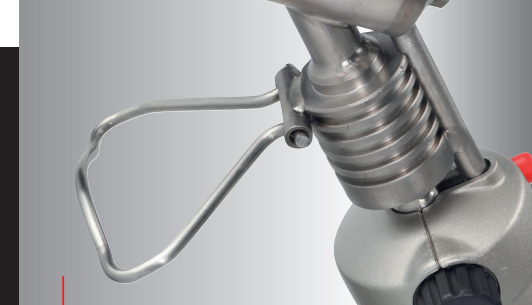

*Pracujte naprosto  
nezávisle díky  
pájce Virax!*

Pro drobné práce na krytině v omezených prostorech.

 **virax**

Snadné zapálení díky systému piezo a přesné regulaci plamene.

Možnost pracovat ve všech polohách.

Praktická se sklopným držákem.

NEW  
RELEASE  
virax

## Charakteristiky:

- **Ultralehká, pouze 900 gramů** (včetně plynové náplně): ze slitiny titanu a hliníku, což vede k menší únavě v případě delšího používání.

- **Lze ji použít v jakékoli poloze** a bez ohledu na povětrnostní podmínky.

- **Praktické použití:** snadné piezo zapalování, přesné seřízení plamene a sklopný držák.

- **Autonomie** až 90 minut s jedinou náplní 110 ml.

- **Ideální pro práci se zinkem a mědí.**
- **Rychlá a snadná údržba** díky snadné výměně nástavce a plynové náplně.
- **Bezpečné používání**, tvar a materiál rukojeti minimalizují riziko popálení.