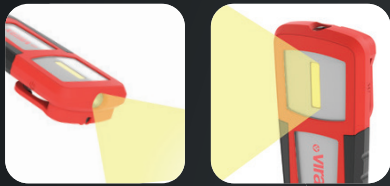

PER DARVI MODO DI ESPRIMERE IL VOSTRO TALENTO

01  200 lm

SCEGLI LA MODALITA' DI LUCE

Spot direzionale o illuminazione ampia secondo le tue necessità.

02  

RISPARMIA ENERGIA

Tecnologia COB LED per un'ottima luminosità ed efficienza energetica (sino a 6 ore di autonomia).

 Li-ion 3,7 V

03

VISION EXPERT

LAVORA IN TOTALE LIBERTA'

Approfitta delle molteplici soluzioni: lavoro a mani libere grazie al suo gancio, al piede regolabile di 180° e al suo potente magnete.

IP65

262822 LAMPADA COMPATTA PRO 2-IN-1