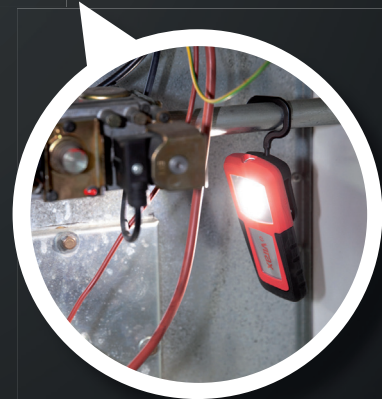

PER DARVI MODO DI ESPRIMERE IL VOSTRO TALENTO

01  200 lm

SCEGLI LA MODALITA' DI LUCE

Spot direzionale o illuminazione ampia secondo le tue necessità.

02  

RISPARMIA ENERGIA

Tecnologia COB LED per un'ottima luminosità ed efficienza energetica (sino a 6 ore di autonomia).

 Li-ion 3,7 V

03

VISION EXPERT

LAVORA IN TOTALE LIBERTA'

Approfitta delle molteplici soluzioni: lavoro a mani libere grazie al suo gancio, al piede regolabile di 180° e al suo potente magnete.

IP65

262822 LAMPADA COMPATTA PRO 2-IN-1