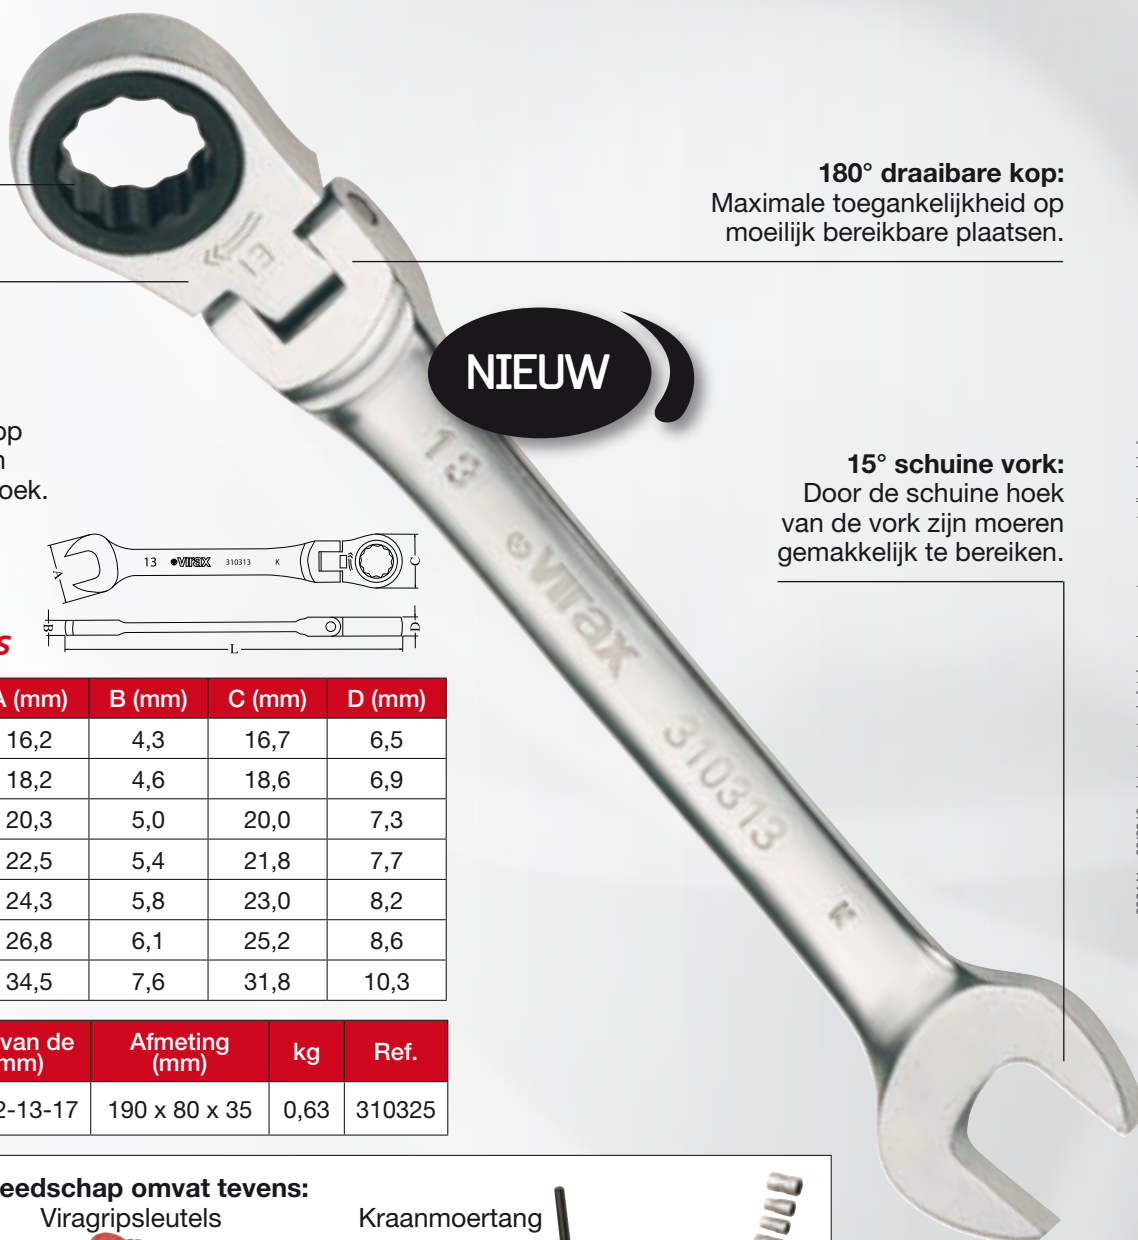

RATELRING/STEEKSLEUTEL MET DRAAIBARE KOP

NIEUW

Om snel en eenvoudig
te klemmen op moeilijk bereikbare plaatsen!

Maximale toegankelijkheid
180° draaibare kop

Snel en nauwkeurig
klemmen
Ratelmechanisme,
terugstelhoek van 5°.

Set van 7 ratelsleutels met draaibare kop

Afmetingen: 8, 9, 10, 11, 12, 13 et 17 mm

12-kant profiel: Een 12-kant profiel om de sleutel gemakkelijker op de moer te plaatsen in vergelijking met een 6-kant profiel.

180° draaibare kop: Maximale toegankelijkheid op moeilijk bereikbare plaatsen.

Ratelmecanisme, terugstelhoek van 5°:

- Snel klemmen dankzij het ratelmecanisme;
- Klemmen is altijd mogelijk op moeilijk bereikbare plaatsen dankzij de kleine terugstelhoek.

BESCHRIJVING	Afmetingen van de sleutels (mm)	Afmeting (mm)	kg	Ref.
Set van 7 sleutels	8-9-10-11-12-13-17	190 x 80 x 35	0,63	310325

Ons assortiment klemgereedschap omvat tevens:

Bahcosleutels

Viragripsleutels