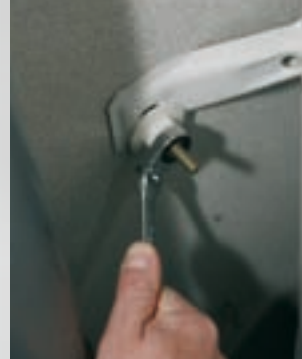

RATELRING/STEEKSLEUTEL MET DRAAIBARE KOP

NIEUW

Om snel en eenvoudig
te klemmen op moeilijk bereikbare plaatsen!

Maximale toegankelijkheid
180° draaibare kop

Snel en nauwkeurig
klemmen
Ratelmechanisme,
terugstelhoek van 5°.

Set van 7 ratelsleutels met draaibare kop

Afmetingen: 8, 9, 10, 11, 12, 13 et 17 mm

12-kant profiel: Een 12-kant profiel om de sleutel gemakkelijker op de moer te plaatsen in vergelijking met een 6-kant profiel.

180° draaibare kop: Maximale toegankelijkheid op moeilijk bereikbare plaatsen.

Ratelmecanisme, terugstelhoek van 5°:

- Snel klemmen dankzij het ratelmecanisme;
- Klemmen is altijd mogelijk op moeilijk bereikbare plaatsen dankzij de kleine terugstelhoek.