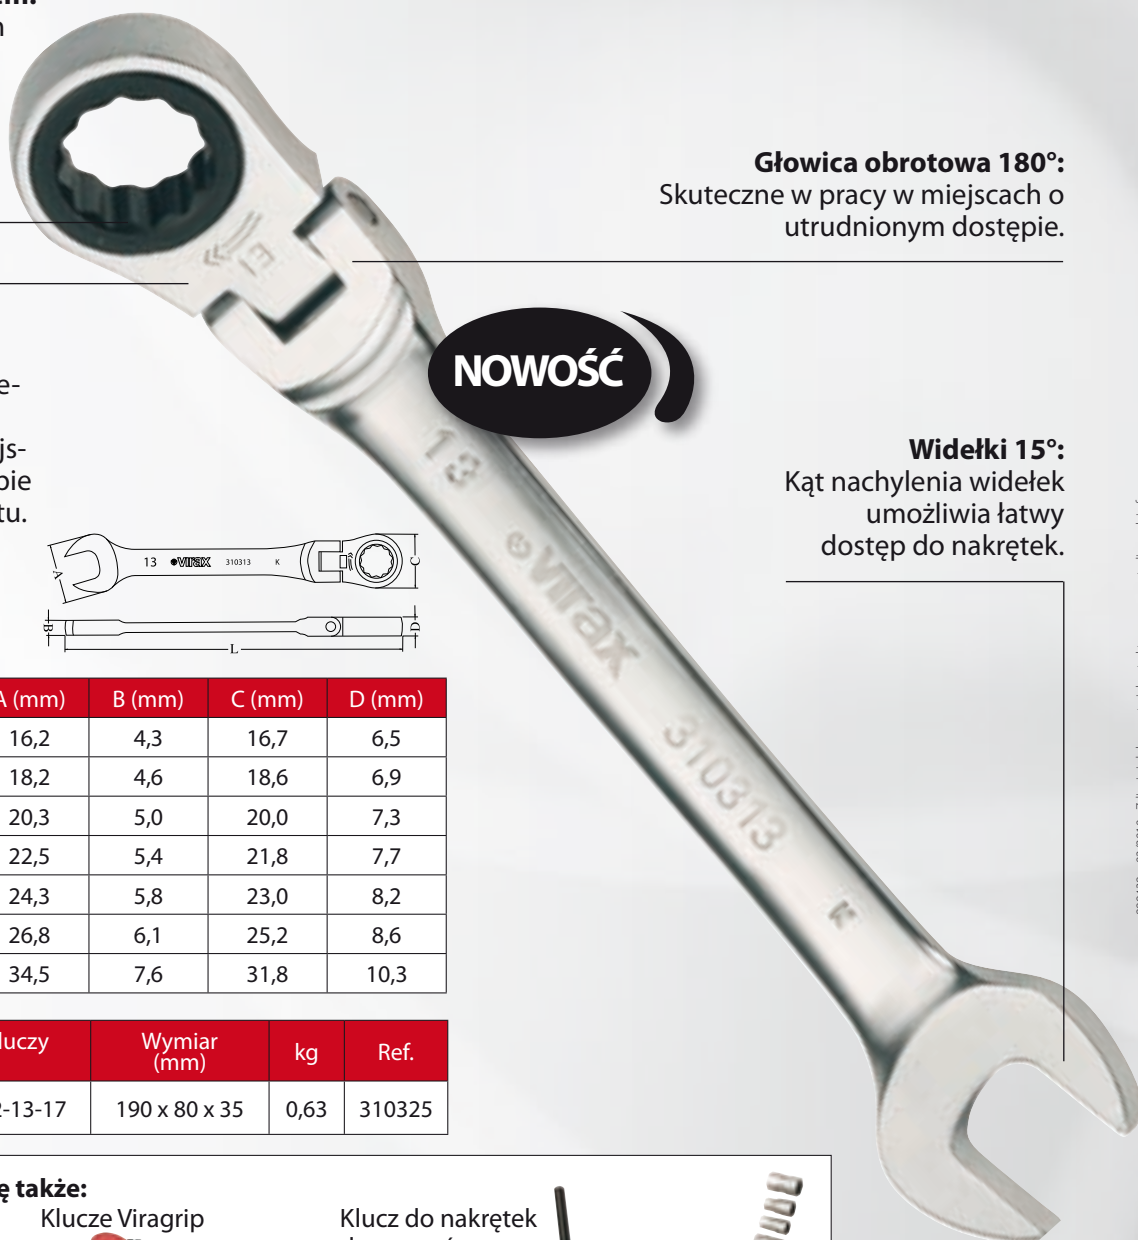

# KLUCZ GŁÓWKOWY Z OBROTOWĄ GRZECHOTKĄ

**NOWOŚĆ**

***Do szybkiego skręcania***  
umożliwia pracę w miejscach o utrudnionym dostępie!

**Maksymalny dostęp**  
Głowica obrotowa 180°

**Szybkie i precyzyjne skręcanie**  
Mechanizm z grzechotką,  
kąt skrętu 5°

# Zestaw 7 kluczy główkowych z grzechotką

## Wymiary: 8, 9, 10, 11, 12, 13 i 17 mm

**Profil z 12-kątnym gniazdem:**  
profil z 12-kątnym gniazdem umożliwia łatwiejsze ustawienie klucza na nakrętce w porównaniu z profilem z 6-kątnym gniazdem.

**Głowica obrotowa 180°:**  
Skuteczne w pracy w miejscach o utrudnionym dostępie.

**Mechanizm z grzechotką, kąt skrętu 5°:**

- Szybkie skręcanie dzięki mechanizmowi z grzechotką;
- Skuteczne skręcanie w miejscach o utrudnionym dostępie dzięki małemu kątowi skrętu.

**Widelki 15°:**  
Kąt nachylenia widełek umożliwia łatwy dostęp do nakrętek.