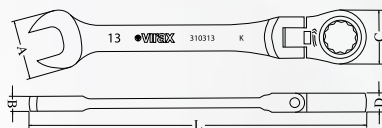

# KLUCZ GŁÓWKOWY Z OBROTOWĄ GRZECHOTKĄ

**NOWOŚĆ**

***Do szybkiego skręcania***  
umożliwia pracę w miejscach o utrudnionym dostępie!

**Maksymalny dostęp**  
Głowica obrotowa 180°

**Szybkie i precyzyjne skręcanie**  
Mechanizm z grzechotką,  
kąt skrętu 5°

## Wymiary: 8, 9, 10, 11, 12, 13 i 17 mm

**Profil z 12-kątnym gniazdem:**  
profil z 12-kątnym gniazdem umożliwia łatwiejsze ustawienie klucza na nakrętce w porównaniu z profilem z 6-kątnym gniazdem.

**Głowica obrotowa 180°:**  
Skuteczne w pracy w miejscach o utrudnionym dostępie.

**Mechanizm z grzechotką, kąt skrętu 5°:**

- Szybkie skręcanie dzięki mechanizmowi z grzechotką;
- Skuteczne skręcanie w miejscach o utrudnionym dostępie dzięki małemu kątowi skrętu.

**Widelki 15°:**  
Kąt nachylenia widełek umożliwia łatwy dostęp do nakrętek.

OPIS	Wymiary kluczy (mm)	Wymiar (mm)	kg	Ref.
Juego de 7 llaves	8-9-10-11-12-13-17	190 x 80 x 35	0,63	310325

**W naszej gamie znajdują się także:**

Klucze moletowe

Klucze Viragrip

Klucz do nakrętek do zaworów