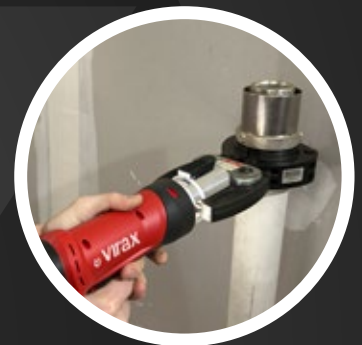

01

PRACUJTE S LEHKOU RUKOU!

Pouze 3,5 kg s baterií 4,0 Ah pro snadné použití a přepravu.

02

POD KONTROLOU

Světelný LED prstenec osvětluje pracovní prostor v úhlu 360° a signalizuje úspěšné dokončení cyklu krmpování.

03

A VŽDY SE SPRÁVNOU BATERIÍ

Baterie 18 V – 4,0 Ah s technologií Lithium-Ion HD a 2,0 Ah kompatibilní s více než 400 přístroji od výrobců, kteří jsou partnery aliance CAS (Cordless Alliance System).

Baterie vyvinuta na základě technologie Metabo a nabízí optimální výdrž a životnost.

CAS

VÝBĚR VIRAX

KLEŠTĚ

NEBO

HLAVNÍ ČELIST S VLOŽKOU

NEBO

AKTIVAČNÍ KLEŠTĚ + KRIMPOVACÍ SMYČKA NEBO KRIMPOVACÍ ŘETĚZEC

- 253210 VIPER M3X® BEZ BATERIE BEZ NABÍJEČKY
- 253211 VIPER M3X® + 1 BATERIE 4AH + NABÍJEČKA
- 253212 VIPER M3X® + 1 BATERIE 4AH + 1 BATERIE 2AH + NABÍJEČKA