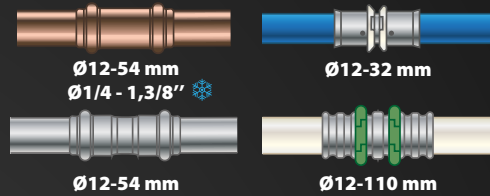

01

PRACUJTE S LEHKOU RUKOU!

Pouze 3,5 kg s baterií 4,0 Ah pro snadné použití a přepravu.

02

POD KONTROLOU

Světelný LED prstenec osvětluje pracovní prostor v úhlu 360° a signalizuje úspěšné dokončení cyklu krmpování.

03

A VŽDY SE SPRÁVNOU BATERIÍ

Baterie 18 V – 4,0 Ah s technologií Lithium-Ion HD a 2,0 Ah kompatibilní s více než 400 přístroji od výrobců, kteří jsou partnery aliance CAS (Cordless Alliance System).

Baterie vyvinuta na základě technologie Metabo a nabízí optimální výdrž a životnost.

CAS

VÝBĚR VIRAX

KLEŠTĚ

NEBO

HLAVNÍ ČELIST S VLOŽKOU

NEBO

AKTIVAČNÍ KLEŠTĚ + KRIMPOVACÍ SMYČKA NEBO KRIMPOVACÍ ŘETĚZEC

- 253210 VIPER M3X® BEZ BATERIE BEZ NABÍJEČKY
- 253211 VIPER M3X® + 1 BATERIE 4AH + NABÍJEČKA
- 253212 VIPER M3X® + 1 BATERIE 4AH + 1 BATERIE 2AH + NABÍJEČKA