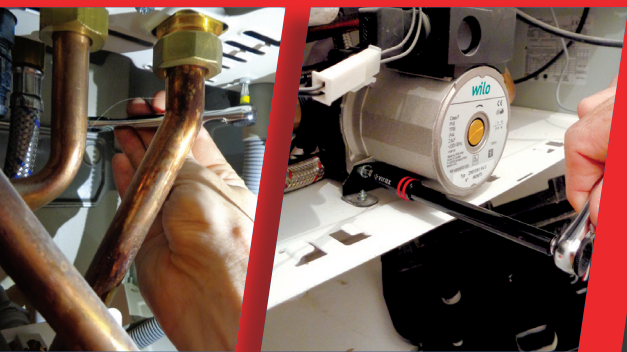

### 01 COUVREZ 90% DE VOS SERRAGES - VISSAGES

Un kit complet de 41 outils pour vos usages quotidiens : vis capot chaudière, chauffe-eau, colliers,...