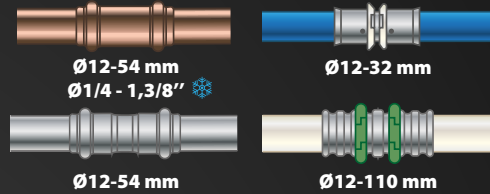

PARA EXPRESAR SU TALENTO

01

TRABAJE LIGERO

Solo 3,5 kg con batería de 4,0 Ah para mayor facilidad de uso y transporte.

02

BAJO CONTROL

El anillo LED luminoso ilumina el área de trabajo en 360° e indica que el ciclo de engaste se ha realizado correctamente.

03

Y SIEMPRE CON LA BATERÍA ADECUADA

Batería 18V - 4,0Ah tecnología de iones de litio HD y 2,0Ah compatible con + de 400 herramientas de los fabricantes-socios de la alianza CAS (Cordless Alliance System).