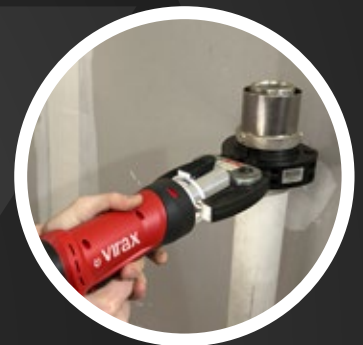

PARA EXPRESAR SU TALENTO

01

TRABAJE LIGERO

Solo 3,5 kg con batería de 4,0 Ah para mayor facilidad de uso y transporte.

02

BAJO CONTROL

El anillo LED luminoso ilumina el área de trabajo en 360° e indica que el ciclo de engaste se ha realizado correctamente.

03

Y SIEMPRE CON LA BATERÍA ADECUADA

Batería 18V - 4,0Ah tecnología de iones de litio HD y 2,0Ah compatible con + de 400 herramientas de los fabricantes-socios de la alianza CAS (Cordless Alliance System).

Con tecnología Metabo, ofrece una autonomía y una vida útil óptimas.

CAS

LA OPCIÓN VIRAX

ALICATE

ALICATE-MATRIZ + INSERTO

ALICATE ACTIVADOR + MORDAZA O CADENA DE ENGASTE

- 253210 VIPER M3X® SIN BATERÍA SIN CARGADOR
- 253211 VIPER M3X® + 1 BATERÍA 4 AH + CARGADOR
- 253212 VIPER M3X® + 1 BATERÍA DE 4 AH + 1 BATERÍA DE 2 AH + CARGADOR