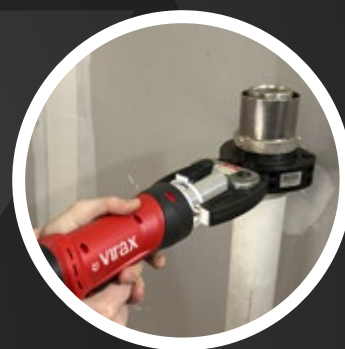

01

TRAVAILLEZ LÉGER

Seulement 3,5 kg avec batterie 4.0Ah pour une utilisation et un transport facilité.

02

SOUS CONTRÔLE

L'anneau LED lumineux éclaire la zone de travail à 360° et indique la réussite du cycle de sertissage.

03

ET TOUJOURS AVEC LA BONNE BATTERIE

Batterie 18V – 4,0Ah technologie Lithium-Ion HD et 2,0Ah compatible avec + de 400 outils des fabricants-partenaires de l'alliance CAS (Cordless Alliance System).

Issue de la technologie Métabo, l'autonomie et la durée de vie sont optimums.