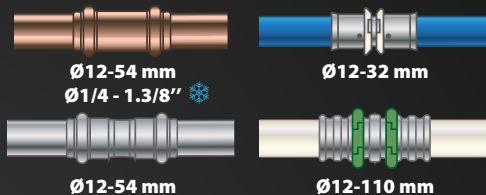

01

TRAVAILLEZ LÉGER

Seulement 3,5 kg avec batterie 4.0Ah pour une utilisation et un transport facilité.

02

SOUS CONTRÔLE

L'anneau LED lumineux éclaire la zone de travail à 360° et indique la réussite du cycle de sertissage.

03

ET TOUJOURS AVEC LA BONNE BATTERIE

Batterie 18V – 4,0Ah technologie Lithium-Ion HD et 2,0Ah compatible avec + de 400 outils des fabricants-partenaires de l'alliance CAS (Cordless Alliance System).

Issue de la technologie Métabo, l'autonomie et la durée de vie sont optimums.

CAS

LE CHOIX VIRAX

PINCE

OU

PINCE-MÈRE + INSERT

OU

PINCE ACTIVATRICE + BOUCLE OU CHAÎNE DE SERTISSAGE

- 253210 VIPER M3X® SANS BATTERIE SANS CHARGEUR
- 253211 VIPER M3X® + 1 BATTERIE 4AH + CHARGEUR
- 253212 VIPER M3X® + 1 BATTERIE 4AH + 1 BATTERIE 2AH + CHARGEUR