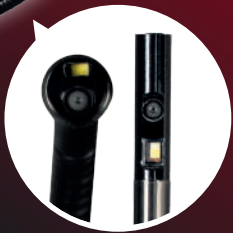

## 02

Камера Ø 20 мм IP69 с кабелем длиной 22 м для трубопроводов Ø40-125 мм. Подходит для выпускных колен 90° из ПВХ Ø 40 мм.

**...ЧТОБЫ ВСЕ РАССМОТРЕТЬ**

7-дюймовый цветной сенсорный дисплей HD IP54 с функцией автоматического выравнивания для точной диагностики.

## 03

**АДАПТИВНОСТЬ**

Дополнительные головки IP67 Ø8,5 мм/5 м и Ø3,8 мм/3 м для специальных проверок.

**НАПРАВЛЯЮЩАЯ  
ГОЛОВКА  
Ø50 мм**

**294160** MINI VISIOVAL® VX Ø20 мм / 22 м  
(БАРАБАН + ЭКРАН + ГОЛОВКА 20 мм + НАПРАВЛЯЮЩАЯ ГОЛОВКА + ЗАРЯДНЫЙ КАБЕЛЬ)