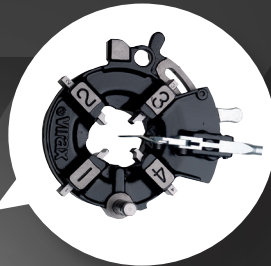

01

EENVOUDIG EN SNEL IN GEBRUIK ...

Slagdrevel voor snel vastklemmen zonder gereedschap, lange klauwen voor het veilig vastklemmen van de buis, snelle aanpassing van de schroefdraadafmetingen.

02

VOOR NAUWKEURIGE EN CONFORME SCHROEFDRADEN ...

dankzij de draadsnijkop met automatische opening, de robuuste snijmesses en de regelbare olietoevoer.

03

MET EEN VOLLEDIG GEÏNTEGREERDE MACHINE ...

Die 3 gereedschappen combineert: een afbramer met 5 bladen voor een netjes en nauwkeurig resultaat, een schroefdraadsnijmachine en een zelfcentrerende pijpsnijder om zelfstandiger en sneller te werken.

- 162120 SCHROEFDRAADSNIJMACHINE 2"
- 161100 PIJPSTEUN OP WIELTJES
- 162460 OPVOUWBAAR WAGENTJE VOOR SCHROEFDRAADSNIJMACHINE 2"