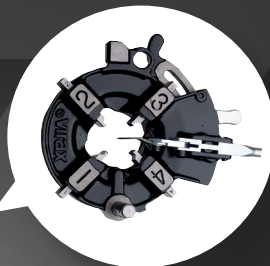

01

SZYBKA I PROSTA OBSŁUGA...

Udarowy uchwyt udarowy umożliwiający szybkie dokręcanie bez użycia narzędzi, długie szczęki zapewniające bezpieczne mocowanie rury, szybka regulacja rozmiaru gwintu.

02

PRECYZYJNE I PRAWIDŁOWE GWINTOWANIE...

dzięki samoczynnie otwierającej się głowicy gwintującej, wytrzymałym nożom grzebieniowym i regulowanemu przepływowi oleju.

03

ZA POMOCĄ W PEŁNI ZINTEGROWANEJ MASZYNY...

która łączy w sobie 3 narzędzia: krawędziarkę z 5 ostrzami, która zapewnia czysty i precyzyjny wynik, gwinciarkę oraz obcinarkę do rur z systemem samoczynnego środkowania, który pozwala zwiększyć niezależność i oszczędzać czas.