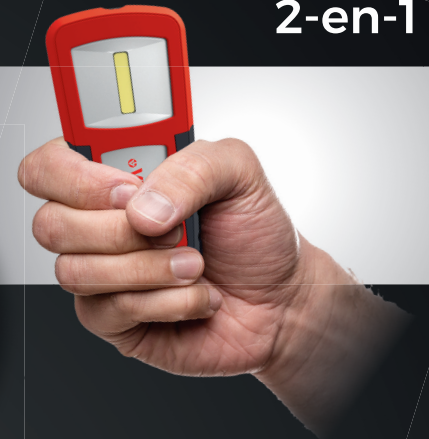

virax

PARA EXPRESAR TU TALENTO

FOCO COMPACTO PRO

2-en-1

01  200 lm

ELIGE EL MODO DE ILUMINACIÓN

Foco de luz o iluminación general según sus necesidades.

02  

AHORRA ENERGÍA

Con la Tecnología LED para una iluminación de más calidad y eficiencia (autonomía de hasta 6 horas).

VISION EXPERT

03

TRABAJA CON TOTAL LIBERTAD

Ventajas de las múltiples soluciones : gancho de suspensión, pie articulado de 180° o potente imán integrado.