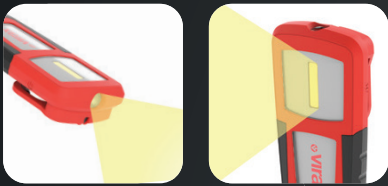

virax

PARA EXPRESAR TU TALENTO

FOCO COMPACTO PRO

2-en-1

01  200 lm

ELIGE EL MODO DE ILUMINACIÓN

Foco de luz o iluminación general según sus necesidades.

02  

AHORRA ENERGÍA

Con la Tecnología LED para una iluminación de más calidad y eficiencia (autonomía de hasta 6 horas).

VISION EXPERT

03

TRABAJA CON TOTAL LIBERTAD

Ventajas de las múltiples soluciones : gancho de suspensión, pie articulado de 180° o potente imán integrado.