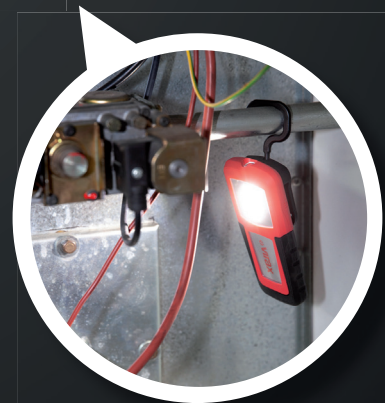

virax

PARA EXPRESAR TU TALENTO

FOCO COMPACTO PRO

2-en-1

01  200 lm

ELIGE EL MODO DE ILUMINACIÓN

Foco de luz o iluminación general según sus necesidades.

02  

AHORRA ENERGÍA

Con la Tecnología LED para una iluminación de más calidad y eficiencia (autonomía de hasta 6 horas).

VISION EXPERT

03

TRABAJA CON TOTAL LIBERTAD

Ventajas de las múltiples soluciones : gancho de suspensión, pie articulado de 180° o potente imán integrado.

IP65

Li-ion 3,7 V

262822 FOCO COMPACTO PRO 2 EN 1

#VIRAXFABRICANTEFRANCES

www.virax.com

 YouTube