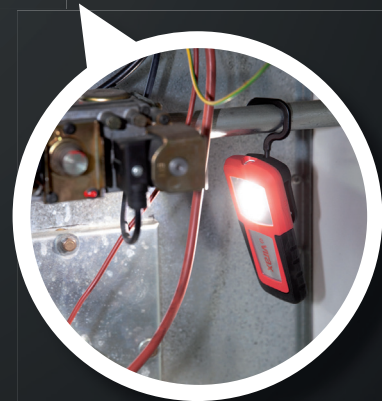

## VÖLLIG FREI ARBEITEN

Zahlreiche Möglichkeiten für das freihändige Beleuchten: Aufhängehaken, 180°-Gelenkfuß, integrierter starker Magnet.

IP65

262822 HANDLEUCHE COMPACT PRO 2-IN-1

#VIRAXFRENCHMANUFACTURER