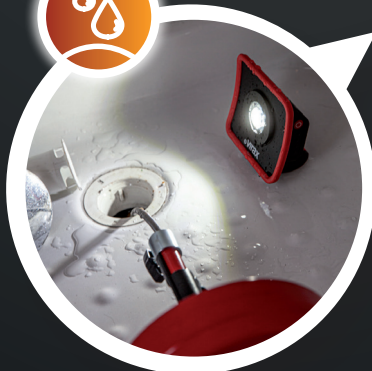

ΑΔΙΑΒΡΟΧΟΣ ΚΑΙ ΑΝΘΕΚΤΙΚΟΣ

Μπορεί να χρησιμοποιηθεί σε κάθε περίπτωση χάρη στην κλάση προστασίας IP65 (πλήρης προστασία από σκόνη και εκτίναξη νερού).

Li-ion 3,65 V