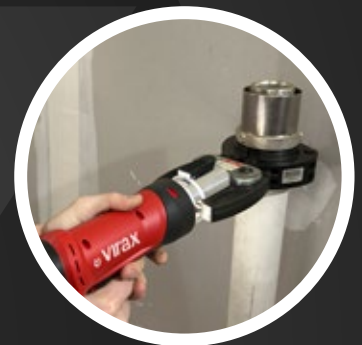

OM UW TALENTEN TOT UITING TE LATEN KOMEN

01

WERK LICHT!

Slechts 3,5 kg met 4,0 Ah accu voor eenvoudig gebruik en transport.

02

IN HET OOG HOUDEN

De lichtgevende LED-ring verlicht het werkgebied 360° en geeft aan dat de krimpcyclus geslaagd is.

03

ZORG DAT U ALTIJD DE JUISTE ACCU HEEFT

Accu 18 V – 4,0 Ah lithium-ion HD-technologie en 2,0 Ah compatibel met +400 gereedschappen van fabrikanten-partners van de alliantie CAS (Cordless Alliance System).

Gebaseerd op de Metabo-technologie, zijn de autonomie en levensduur optimaal.

CAS

DE KEUZE VAN VIRAX

TANG

OF

MOEDERTANG + INZETSTUKKEN

OF

ACTIVATOR TANG + KRIMPLUS OF KETTING