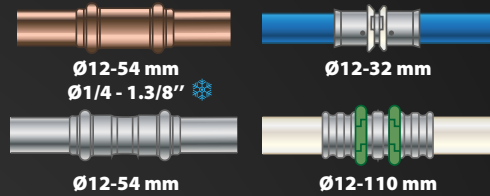

OM UW TALENTEN TOT UITING TE LATEN KOMEN

01

WERK LICHT!

Slechts 3,5 kg met 4,0 Ah accu voor eenvoudig gebruik en transport.

02

IN HET OOG HOUDEN

De lichtgevende LED-ring verlicht het werkgebied 360° en geeft aan dat de krimpcyclus geslaagd is.

03

ZORG DAT U ALTIJD DE JUISTE ACCU HEEFT

Accu 18 V – 4,0 Ah lithium-ion HD-technologie en 2,0 Ah compatibel met +400 gereedschappen van fabrikanten-partners van de alliantie CAS (Cordless Alliance System).