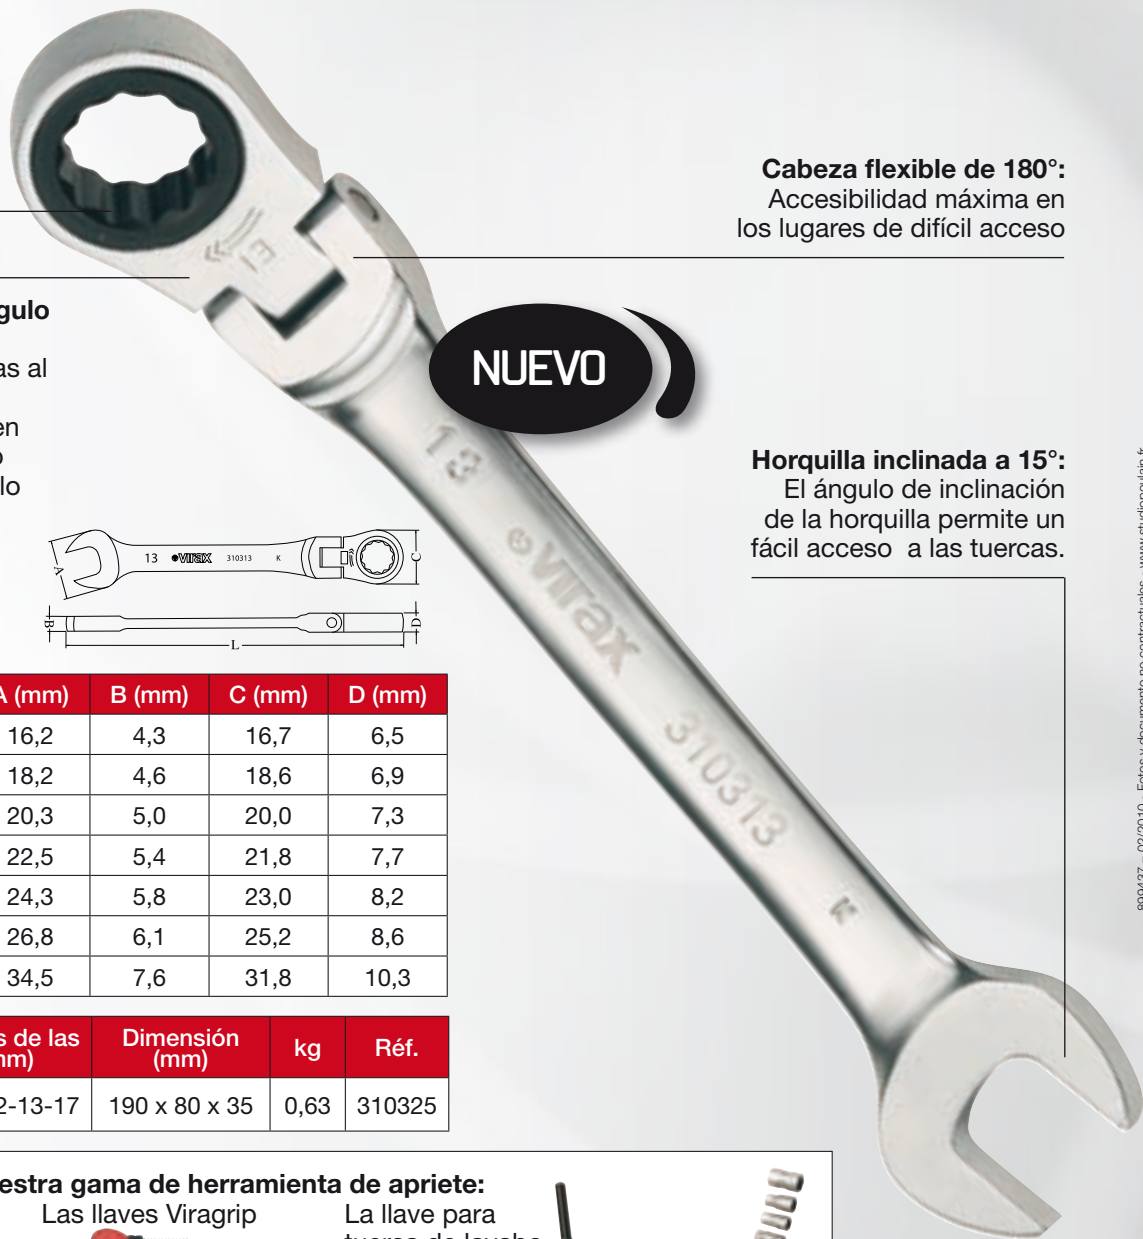

LLAVE COMBINADA CON CARRACA ARTICULADA

NUEVO

Para apriete rápido
y fácil en lugares de difícil acceso

Accesibilidad máxima
Cabeza flexible de 180°

Rapidez y precisión
de apriete
Mecanismo de carraca,
Ángulo de recuperación de 5°

Juego de 7 llaves combinadas con carraca articulada

Dimensiones: 8, 9, 10, 11, 12, 13 y 17 mm

Perfil bihexagonal: Un perfil de 12 caras permite un posicionamiento más fácil de la llave sobre la tuerca comparado con un perfil hexagonal.

Cabeza flexible de 180°:
Accesibilidad máxima en los lugares de difícil acceso

Mecanismo de carraca, ángulo de recuperación de 5°:

- Rapidez en el apriete gracias al mecanismo de carraca.
- Aprietes siempre posibles en los lugares de difícil acceso gracias a un reducido ángulo de recuperación.

Horquilla inclinada a 15°:
El ángulo de inclinación de la horquilla permite un fácil acceso a las tuercas.

Características

DESCRIPCIÓN	L (mm)	A (mm)	B (mm)	C (mm)	D (mm)
Llave de 8 mm	127	16,2	4,3	16,7	6,5
Llave de 9 mm	131	18,2	4,6	18,6	6,9
Llave de 10 mm	136	20,3	5,0	20,0	7,3
Llave de 11 mm	141	22,5	5,4	21,8	7,7
Llave de 12 mm	147	24,3	5,8	23,0	8,2
Llave de 13 mm	154	26,8	6,1	25,2	8,6
Llave de 17 mm	190	34,5	7,6	31,8	10,3