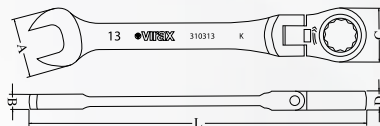

Juego de 7 llaves combinadas con carraca articulada

Dimensiones: 8, 9, 10, 11, 12, 13 y 17 mm

Perfil bihexagonal: Un perfil de 12 caras permite un posicionamiento más fácil de la llave sobre la tuerca comparado con un perfil hexagonal.

Cabeza flexible de 180°:
Accesibilidad máxima en los lugares de difícil acceso

Mecanismo de carraca, ángulo de recuperación de 5°:

- Rapidez en el apriete gracias al mecanismo de carraca.
- Aprietes siempre posibles en los lugares de difícil acceso gracias a un reducido ángulo de recuperación.

Horquilla inclinada a 15°:
El ángulo de inclinación de la horquilla permite un fácil acceso a las tuercas.

Características

DESCRIPCIÓN	L (mm)	A (mm)	B (mm)	C (mm)	D (mm)
Llave de 8 mm	127	16,2	4,3	16,7	6,5
Llave de 9 mm	131	18,2	4,6	18,6	6,9
Llave de 10 mm	136	20,3	5,0	20,0	7,3
Llave de 11 mm	141	22,5	5,4	21,8	7,7
Llave de 12 mm	147	24,3	5,8	23,0	8,2
Llave de 13 mm	154	26,8	6,1	25,2	8,6
Llave de 17 mm	190	34,5	7,6	31,8	10,3

DESCRIPCIÓN	Dimensiones de las llaves (mm)	Dimensión (mm)	kg	Réf.
Juego de 7 llaves	8-9-10-11-12-13-17	190 x 80 x 35	0,63	310325

Encuentre también en nuestra gama de herramienta de apriete:

Las llaves ajustables

Las llaves Viragrip

La llave para tuerca de lavabo

39, quai de Marne - BP 197 - F 51206 Epernay Cedex
www.virax.com

Servicio cliente Francia - Tel.: +33 (0)3 26 59 56 78 - Fax: +33 (0)3 26 59 56 20 - client.fr@virax.com
International Customer Service - Tel.: +33 (0)3 26 59 56 97 - Fax: +33 (0)3 26 59 56 70 - export@virax.com
VIRAX ESPAÑA - Tel.: 633 766 803 - clientes@virax.com