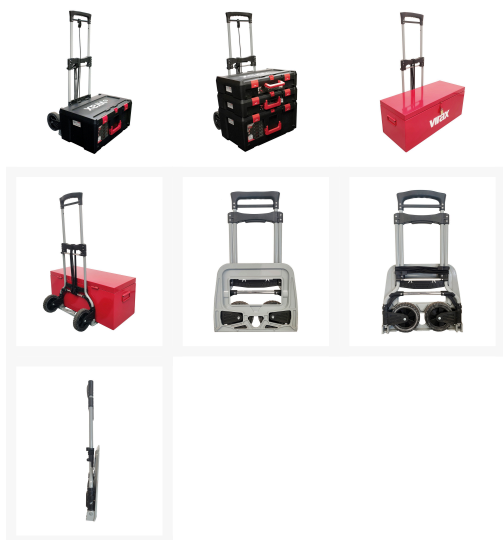

Omschrijving

Inklapbare steekwagen het vervoeren van zware ladingen tot 120 kg.

Uitstekende stabiliteit van de Virabox: speciaal ontworpen plateau dat de vorm van de Virabox aanneemt zodat deze perfect wordt vastgeklemd en niet wegglijdt, zelfs als de bevestigingsband niet wordt gebruikt.

Ook geschikt voor alle soorten kisten en ladingen dankzij het vlakke plateau.

Vervormt niet tijdens het gebruik dankzij het robuuste en stijve ontwerp van stalen buizen (Ø 22 mm) en het plateau van zeer sterk gesmeed staal.

Gemakkelijk te hanteren met handgreep op de juiste hoogte, uitschuifbaar tot 1,08 m, en grote wielen van Ø 145 mm.

Ruimtebesparend dankzij de uitschuifbare handgreep en gelijktijdig inklapbare wielen en platform.

Inclusief elastische band om grotere onderdelen aan het frame te bevestigen.