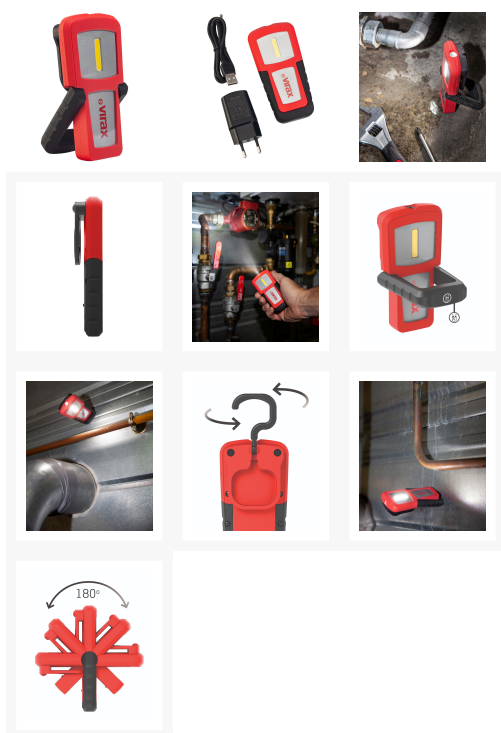

Omschrijving

Veelzijdig gebruik aan de hand van uw behoeften: richtbare spot of brede verlichting.

Geschikt voor alle arbeidsomstandigheden dankzij zijn IP65 bescherming.

In talrijke posities te richten om aan alle verlichtingsconfiguraties te beantwoorden, met een intrekbare ophanghaak en een scharnierende voet met magneet, 180° draaibaar.

Robuuste, ergonomische en uiterst dunne (slechts 13 mm) behuizing die uitstekend in de hand ligt en eenvoudig in de broekzak past.

Krachtige verlichting tot 200 lumen en verlaagd energieverbruik dankzij de LED COB technologie.

Autonomie tot 6 uur dankzij de Li-ion accu 3,7V / 1600 mAh.

Verstelbare lichtsterkte van 50% tot 100% van het vermogen.

Inclusief oplader en oplaadkabel.