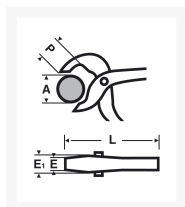

## 0109 : Alicate Multifixação

### Descrição

Excelente aperto de quaisquer formas de peças.  
7 pontos de fixação: alta precisão.  
Braços cruzáveis anti-aperto.

### Referências

Ref :	A mm	L mm	P mm	E mm	kg
010917	17	175	18,5	6	0,160
010924	30	250	27	7	0,310
010930	36	300	35	10,5	0,485
990008	17 - 30 - 36	175 - 250 - 300	18,5 - 27 - 35	6 - 7 - 10,5	0,955